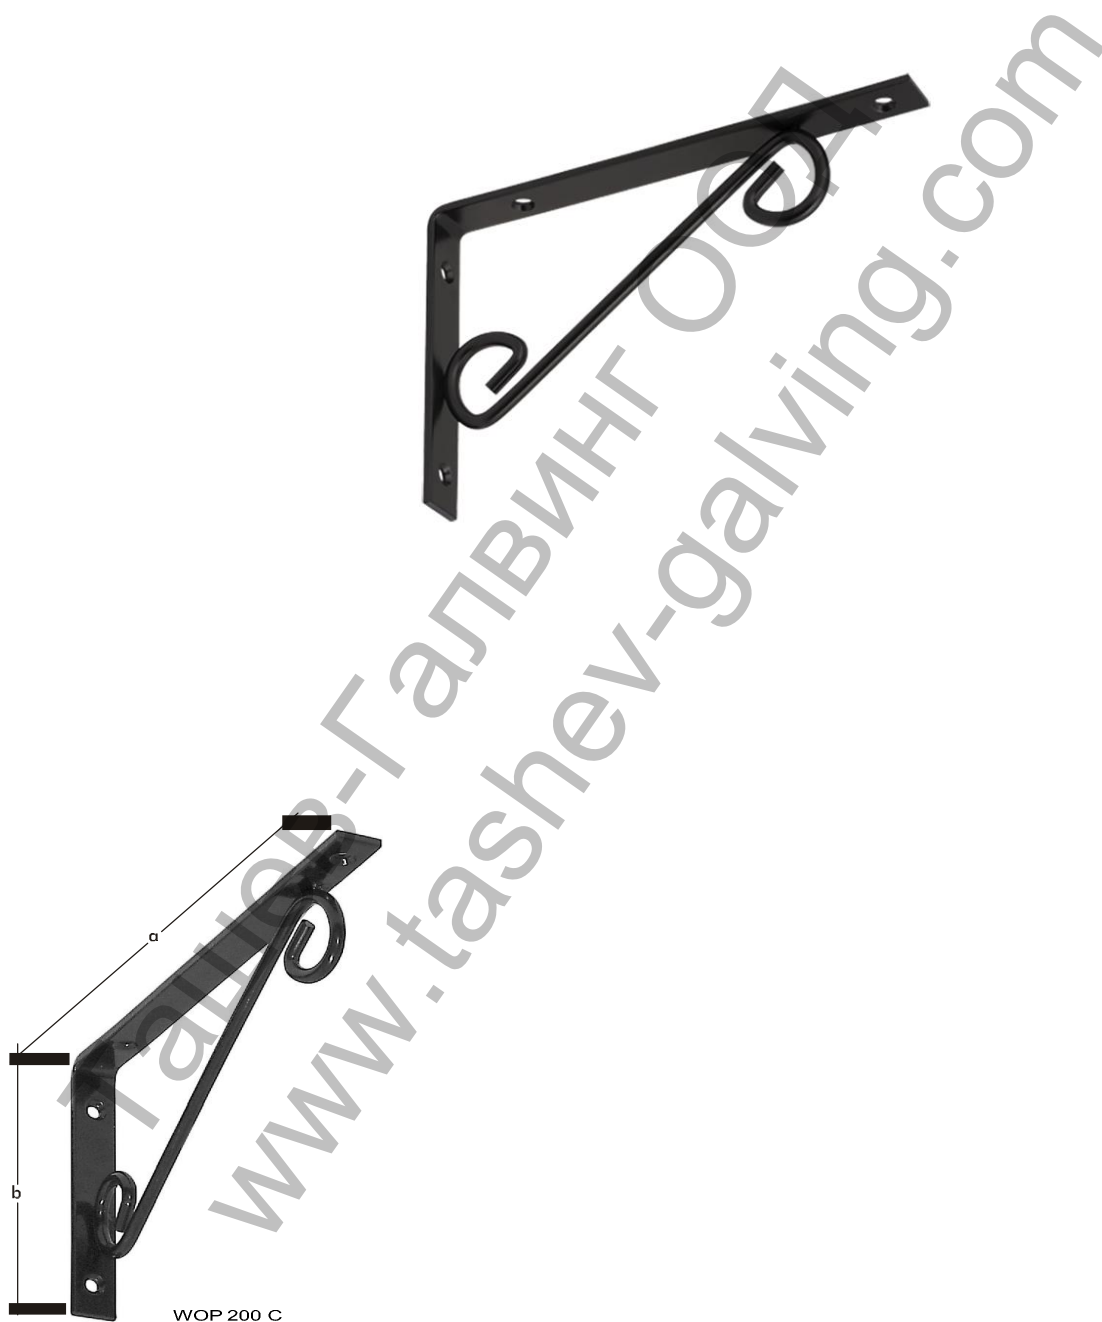

Рафтоносач DMX ъглов Г-образен 200x125 мм, черен мат

symbol	kolor	nr art.					
WOP 150 C		526500	52657	150	100	220	6
		526600	52664	150	100	220	6
WOP 200 C		526700	52671	200	125	300	6
		526800	52688	200	125	300	6
WOP 250 C		526900	52695	250	125	340	6
		527000	52701	250	125	340	6

Продукт: [Рафтоносач DMX ъглов Г-образен 200x125 мм, черен мат](#)

Категория: [Рафтоносачи](#)

Бранд: [DMX](#)

Категория бранд: [Рафтоносач DMX](#)

Ташев-Галвинг ООД  
www.tashev-galving.com